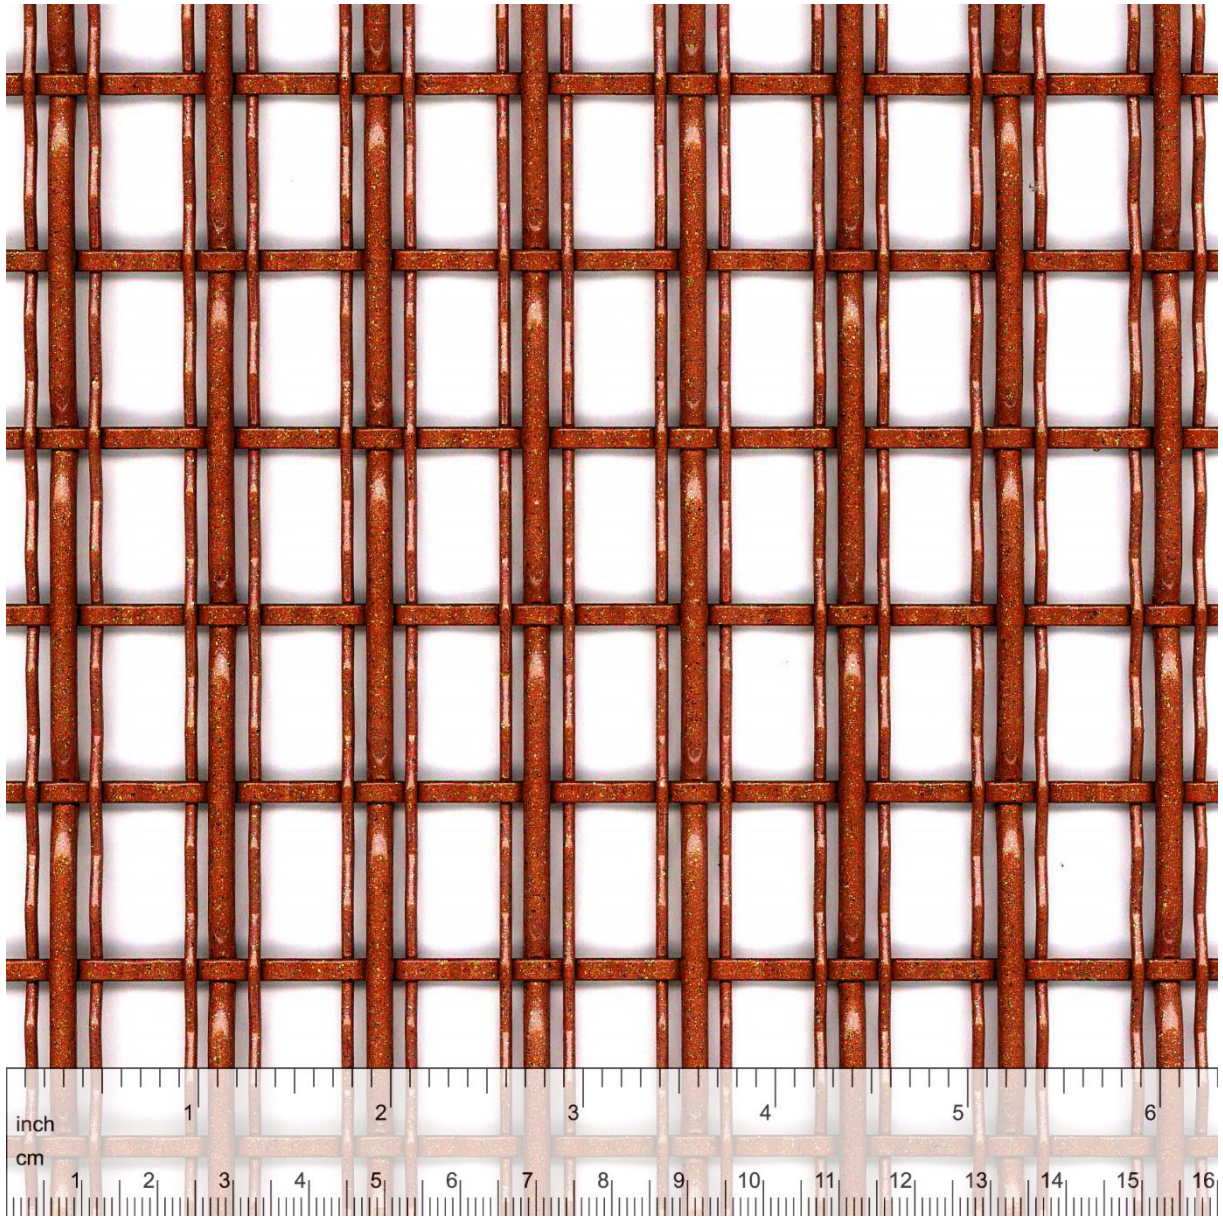

HAYER & BOECKER

ECLA-LARGO 4337

Painted in Zolatone

Offene Fläche

Open Area

Surface ouvert

Superficie abierta

~ 60%

Gewicht

Weight

Poids

Peso

~ 6,25 kg/m²

Max. Breite

Max. Width

Langeur. max

Ancho maximo

~3,0 m

FASCINATING ENGINEERING. **AS ONE.**