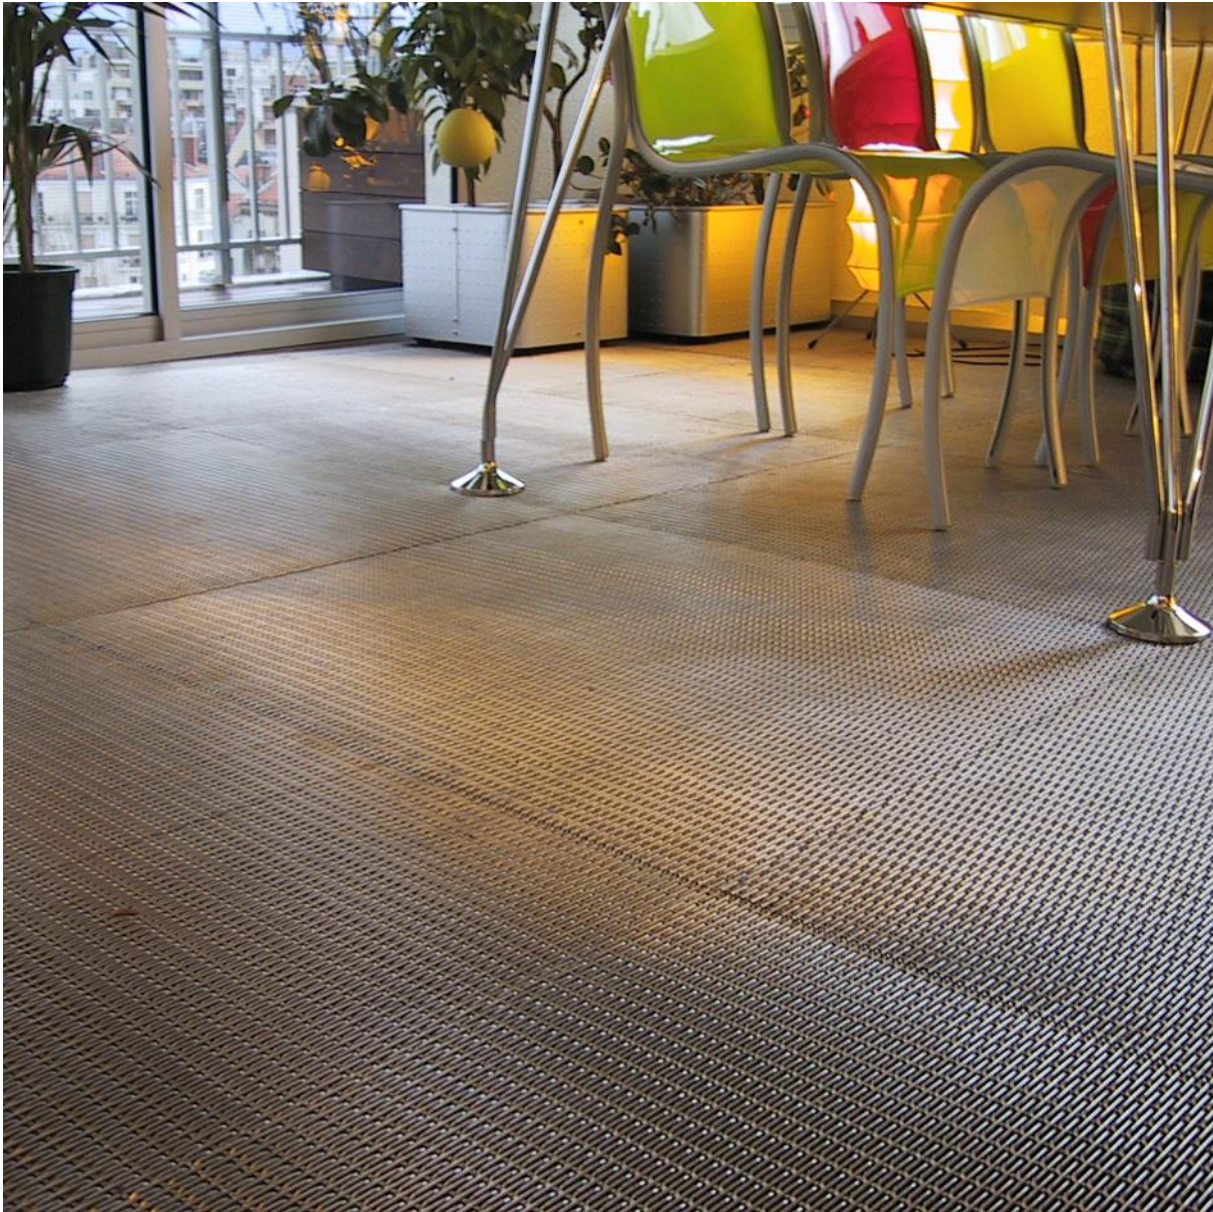

HAYER & BOECKER

DIE DRAHTWEBER

Bodenbelag Angle Droit

Architekt:
Architect:
Architecte:
Arquitecto:

Angle Droit

Gewebe:
Specification:
Toile:
Tejido:

EGLA-TWIN 4223

Anwendung:
Application:
Application:
Aplicación: