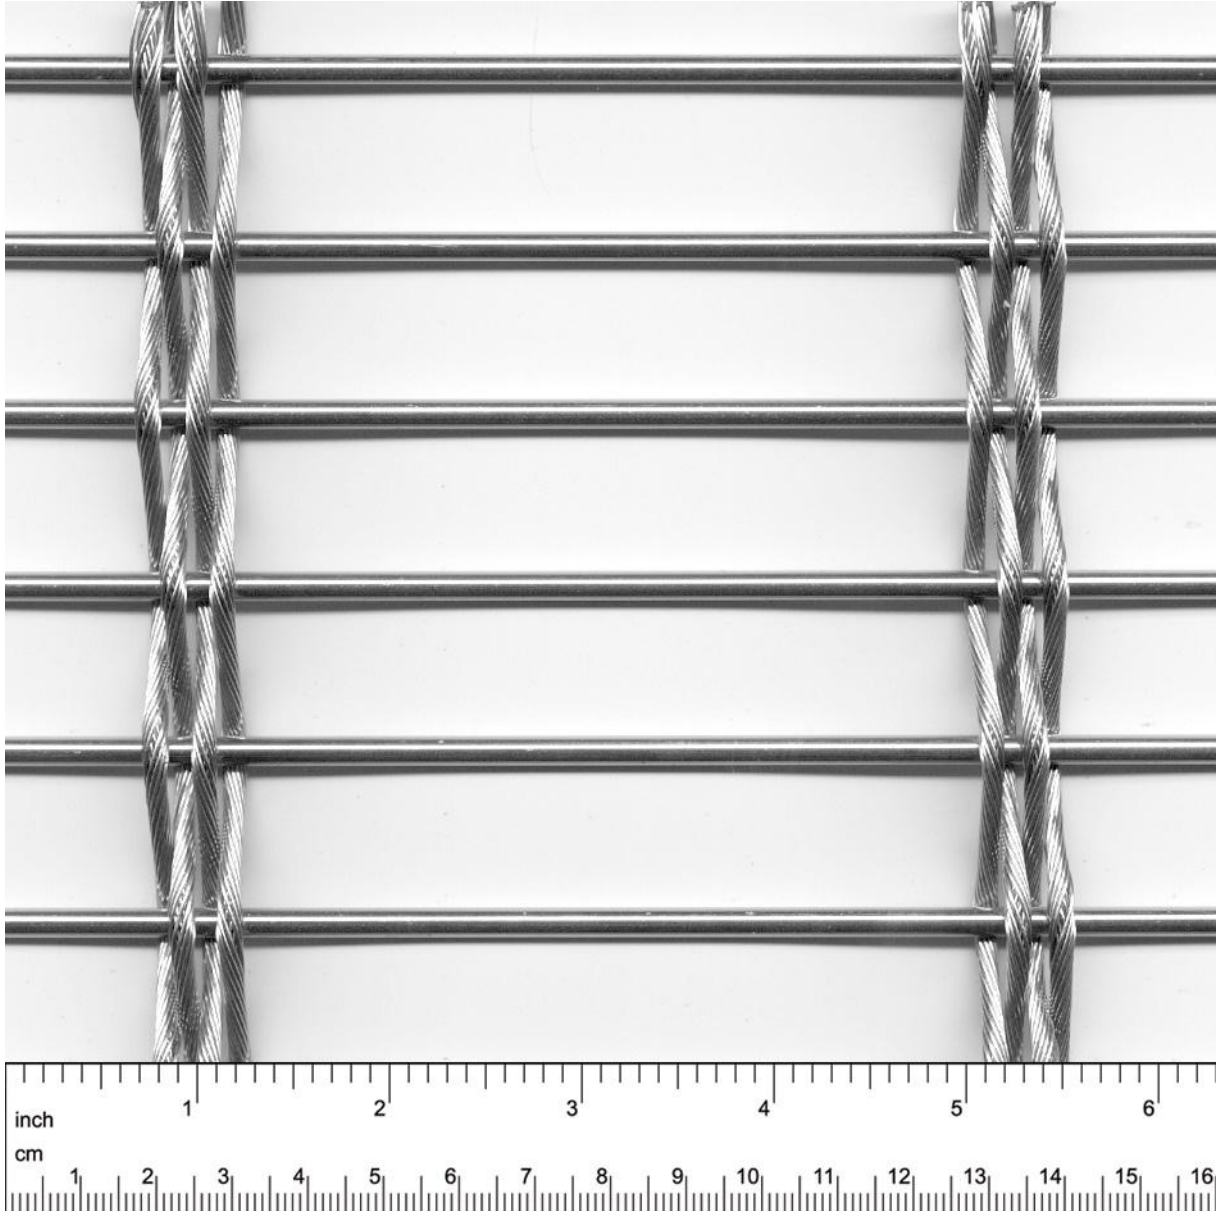

## **MULTI-BARRETTE 8144**

Offene Fläche  
Open Area  
Surface ouverte  
Superficie abierta

~ 74%

Gewicht  
Weight  
Poids  
Peso

~ 6,8 kg/m<sup>2</sup>

Max. Breite  
Max. Width  
Largeur max.  
Ancho maximo