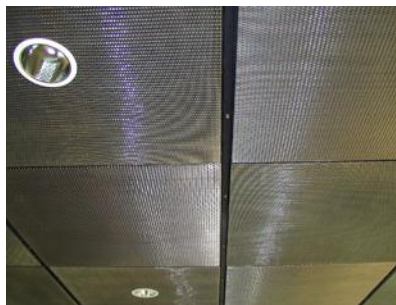

HAYER & BOECKER

DIE DRAHTWEBER

Volksbank Oelde - Vortragssaal

Architekt:
Architect:
Architecte:
Arquitecto:

E. Hilker

Gewebe:
Specification:
Toile:
Tejido:

EGLA-TWIN 4243

Anwendung: Decke
Application: Ceiling
Application: Plafonds
Aplicación: Techo