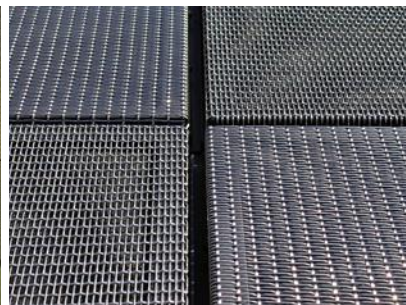

HAYER & BOECKER

DIE DRAHTWEBER

Volksbank Oelde - Vortragssaal

Architekt:
Architect:
Architecte:
Arquitecto:

E. Hilker

Gewebe:
Specification:
Toile:
Tejido:

EGLA-TWIN 4243

Anwendung: Decke
Application: Ceiling
Application: Plafonds
Aplicación: Techo