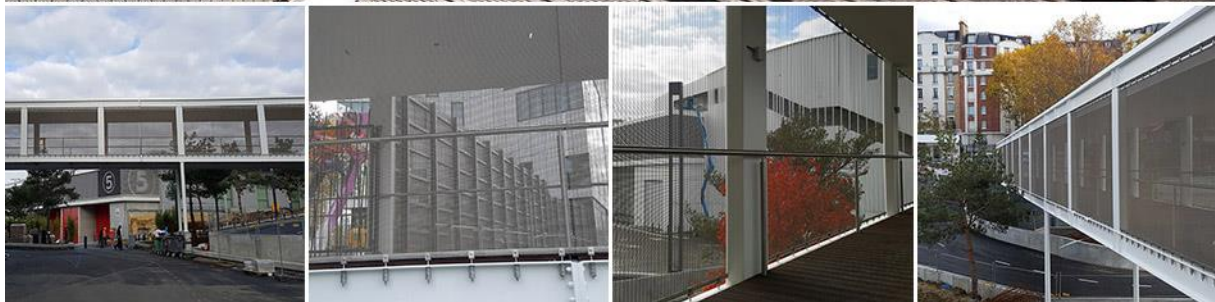

## **Passerelle Paris Expo, France**

Architekt:  
Architect:  
Architecte:  
Arquitecto:

Valodre & Pistre

Gewebe:  
Specification:  
Toile:  
Tejido:

EGLA-MONO 4391

Anwendung: Fassade  
Application: Facade  
Application: Façades  
Aplicación: Fachada