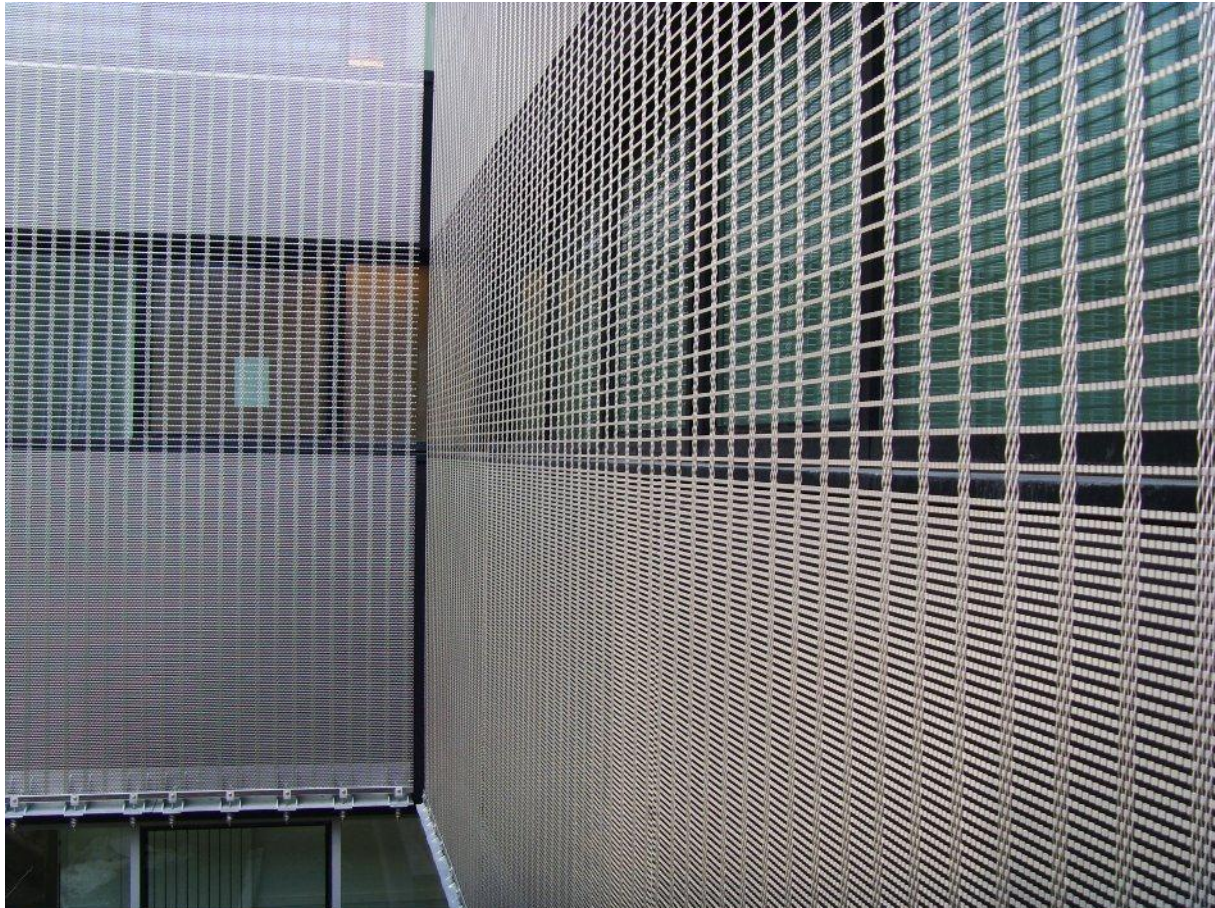

## **Hopital St. Antoine**

Architekt:  
Architect: Michel Remon  
Architecte: Architecte  
Arquitecto:

Gewebe:  
Specification: LARGO-NOVA 2032  
Toile: VARIO  
Tejido:

Anwendung: Fassade  
Application: Facade  
Application: Façades  
Aplicación: Fachada